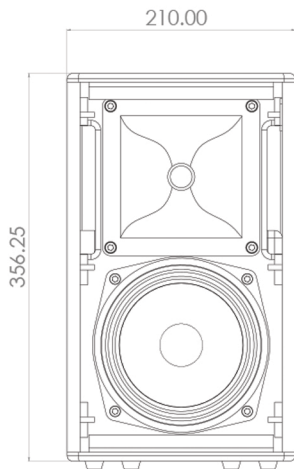

## DIMENSIONS

## PART NUMBER

■ **E61-9903**

AVA E61- 2 WAY 450W SPEAKER