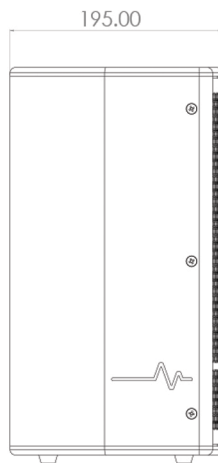

## DIMENSIONS

## PART NUMBER

■ **E61-9903**

AVA E61- 2 WAY 450W SPEAKER